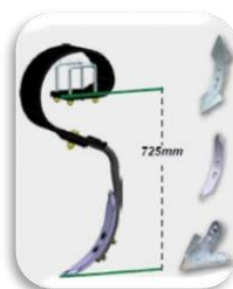

## Modell CU 1300

- ✓ Arbeitsbreite 3.0 m
- ✓ NON-STOP
- ✓ 15 Reflex-Zinken
- ✓ Hydraulische Tiefenverstellung mit Spacers
- ✓ Doppelherzschare 125 mm
- ✓ Rohrstabwalze ø 550 mm
- ✓ Arbeitstiefe von 3 bis 25 cm
- ✓ Beste Bodendurchmischung
- ✓ Tiefer Hub- und Zugkraftbedarf
- ✓ Schälgrubber (optionale Schälsschare & Striegel)

Beispielbilder

**Optional erhältlich:** verschiedene Walzen und Scharen

**Lieferfrist mindestens 4 Monate**

**6% Frühbesteller-Rabatt  
auf allen weiteren  
Grubbern und Tiefenlockerern**

**Agriott**

Industriestrasse 53  
3052 Zollikofen