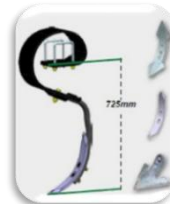

Promo 2026

Grubber Turbo 3000

Netto 11'400.– inkl. MWSt.

Gültig nur bis am 31. Mai 2026

Modell Turbo 3000

- ✓ Arbeitsbreite 3.0 m
- ✓ NON-STOP
- ✓ 15 Reflex-Zinken
- ✓ Nivellierzinken mit mechanischer Tiefenverstellung
- ✓ Hydraulische Tiefenverstellung mit Spacers
- ✓ Doppelherzschare 125 mm
- ✓ Rohrstabwalze ø 550 mm
- ✓ Arbeitstiefe von 3 bis 25 cm
- ✓ Beste Bodendurchmischung
- ✓ Tiefer Hub- und Zugkraftbedarf
- ✓ Schälgrubber (optionale Schälachse & Striegel)

Optional erhältlich: verschiedene Walzen und Scharen

Beispielbilder

Lieferfrist mindestens 4 Monate

**6% Frühbesteller-Rabatt
auf allen weiteren
Grubbern und Tiefenlockerern**

Agriott

Industriestrasse 53
3052 Zollikofen